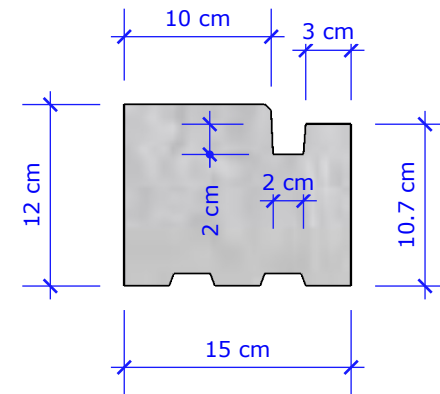

Rinn- und Bundstein

Typ B 8

Art.-Nr. 02.025

Grundriss, 1 : 5

Ansicht links, 1 : 5

Ansicht vorne, 1 : 5

Isometrie

 **silisport**