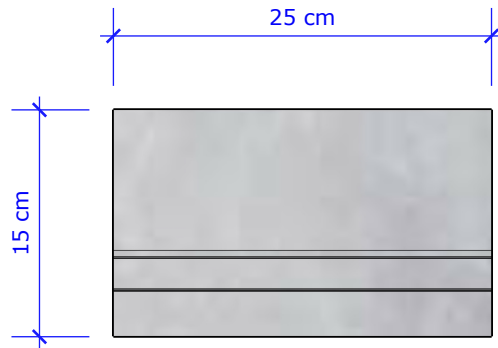

Rinn- und Bundstein

Typ B 8

Art.-Nr. 02.025

Grundriss, 1 : 5

Ansicht links, 1 : 5

Ansicht vorne, 1 : 5

Isometrie

 **silisport**