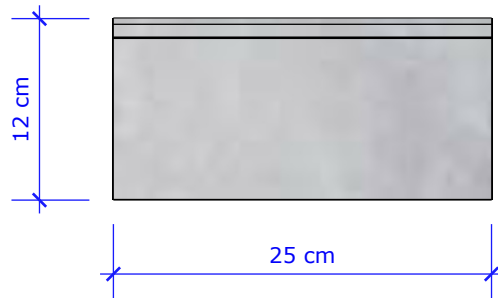

Rinn- und Bundstein

Typ B 8

Art.-Nr. 02.025

Grundriss, 1 : 5

Ansicht links, 1 : 5

Ansicht vorne, 1 : 5

Isometrie

 **silisport**