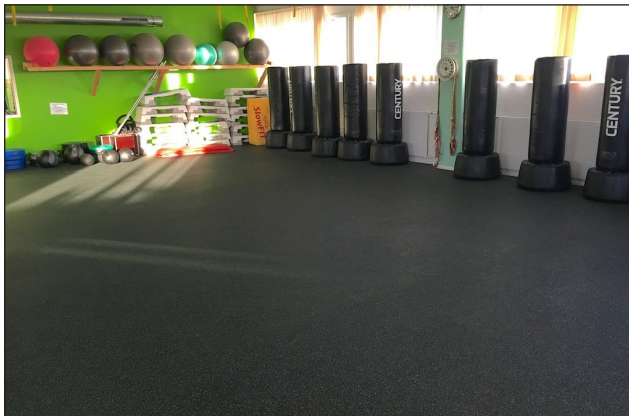

Objektbeispiel Elastische Bodenbeläge Indoor

Nr. 18-7 / 17.4.2018

Hierbei handelt es sich um ein (1) Objektbeispiel aus einer Reihe von zahlreichen weiteren Referenzen.

Objekt	Real-Fit Fitnesscenter, 8355 Aadorf
Projekt	neuer Bodenbelag im Group-Fitness-Raum
Erstellung	Juli 2017
Bauherr	Real-Fit Fitnesscenter, 8355 Aadorf
Produkte	■ SPORTEC splash, Stärke 8 mm, grün