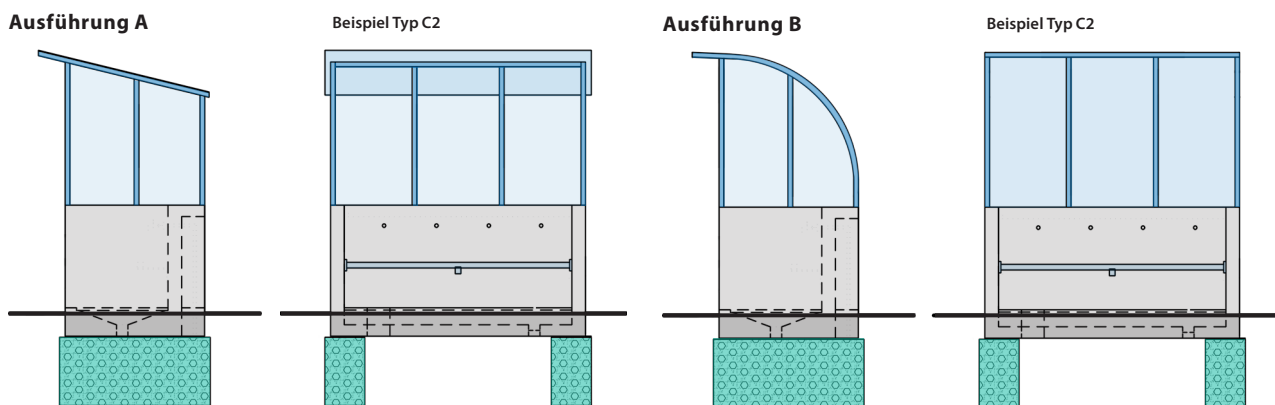

Waschanlage Typ C – Überdachung