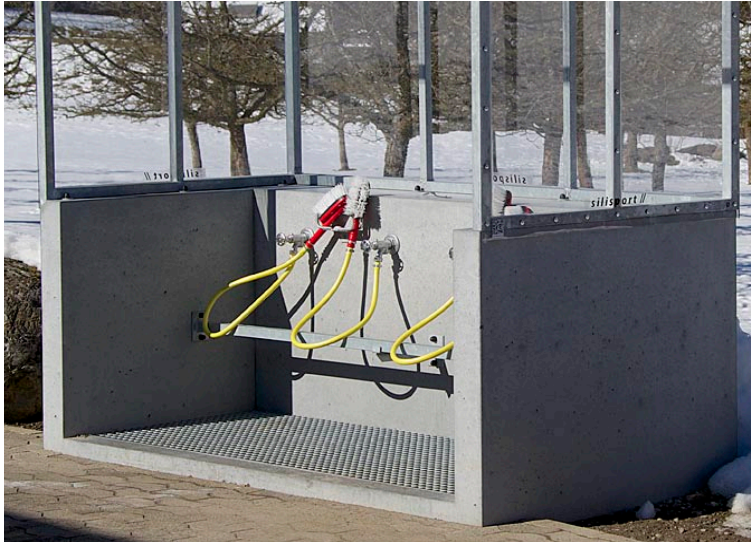

silisport - Waschanlage Typ C

silisport-Waschanlage Typ C – Die Lösung mit Betonwangen

Ausführung

Beton-Element, grau, schalungsglatt, armiert, inkl. Ablauf (Schachtfutter NW 100) und herausnehmbarer Gitterrost-Abdeckung. In Betonelement eingelegte Wasserleitung mit Wasserhahnanschlüssen 1/2". Schuhauflagebügel aus Stahl-Profil, feuerverzinkt.

In frostsichere Ausführung erhältlich!

Versetzen

Bauseits sind folgende Arbeiten auszuführen: Fundation/Auflage, Wasseranschlüsse und Kanalisationsanschluss mit Schlammssammler.

Hinweis

Bei der Bestellung bitten wir Sie, uns bekanntzugeben, ob der Ablauf links oder rechts gewünscht ist, wie auch der Wasseranschluss (beachten Sie die Zeichnung).

Positionierung Ablauf auf Kundenwunsch (Standard: eingemittelt)!

Typ C3 und C4 haben zwei Abläufe.

- Leitungen und Waschbügel vor Inbetriebnahme spülen.
- Max. Leitungsdruck 5 bar
- Feinfilter in der Zuleitung einbauen

Normalausführung

Wasseranschluss 1/2", Position nach Kundenwunsch

Querschnitt (Normalausführung)

Ausführung frostsicher

Rückwand Edelstahl, aufgeschraubt

Querschnitt (Ausführung frostsicher)

Detailangaben Waschanlagen