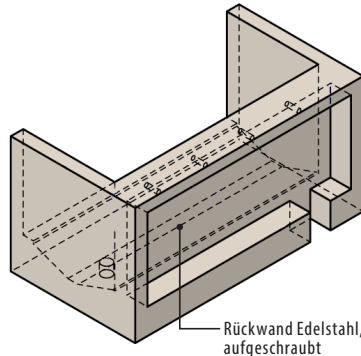

Normalausführung

Wasseranschluss 1/2", Position nach Kundenwunsch

Querschnitt (Normalausführung)

Ausführung frostsicher

Rückwand Edelstahl, aufgeschraubt

Querschnitt (Ausführung frostsicher)

Detailangaben Waschanlagen

Bei der Ausführung «frostsicher» werden alle Sanitärteile von einem zu beauftragenden Sanitärfachmann vor Ort installiert!

Element Typ C2 nach dem Ausschalen

Rückwand bei der Ausführung «frostsicher», nach der Installation der Sanitärteile, vor dem Einbringen des Isolationsmaterials und der Befestigung der Rückwand. Diese Arbeiten werden vor Ort von einem zu beauftragenden Sanitärfachmann ausgeführt.