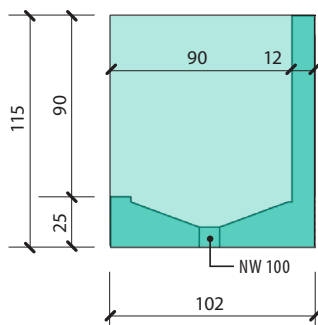

Normalausführung

Wasseranschluss 1/2", Position nach Kundenwunsch

Querschnitt (Normalausführung)

Ausführung frostsicher

Rückwand Edelstahl, aufgeschraubt

Querschnitt (Ausführung frostsicher)

Detailangaben Waschanlagen