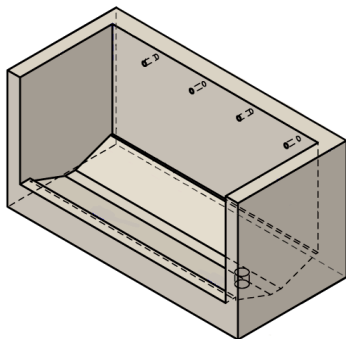

Positionierung Ablauf auf Kundenwunsch (Standard: eingemittelt)!

Typ C3 und C4 haben zwei Abläufe.

- Leitungen und Waschbügel vor Inbetriebnahme spülen.
- Max. Leitungsdruck 5 bar
- Feinfilter in der Zuleitung einbauen

Normalausführung

Wasseranschluss 1/2", Position nach Kundenwunsch

Querschnitt (Normalausführung)

Ausführung frostsicher

Rückwand Edelstahl, aufgeschraubt

Querschnitt (Ausführung frostsicher)

Detailangaben Waschanlagen