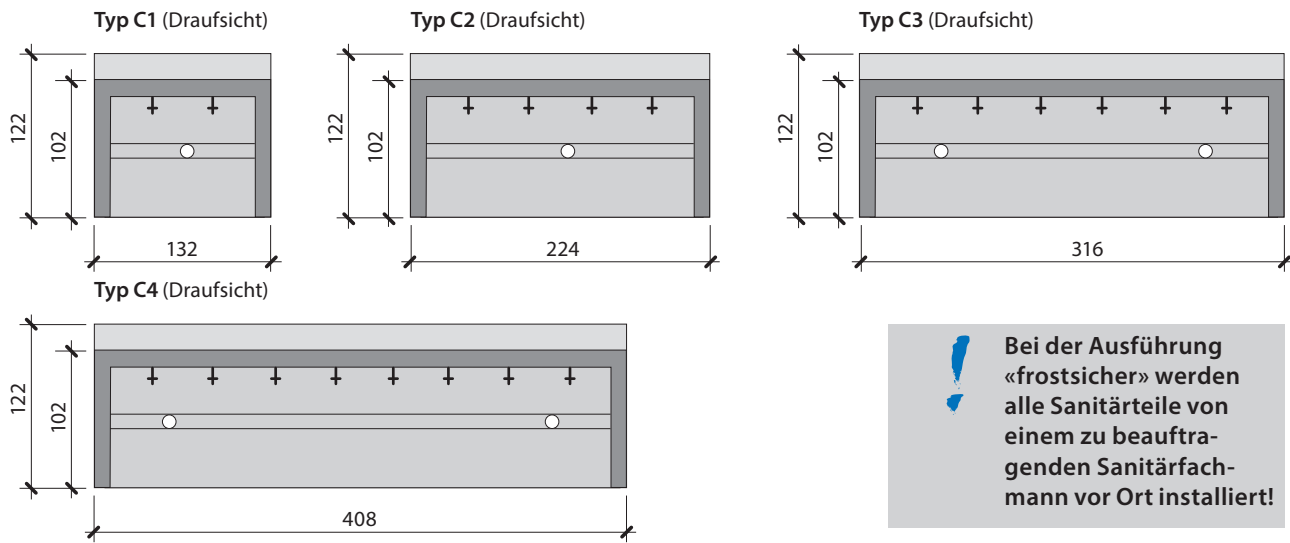

Normalausführung

Wasseranschluss 1/2", Position nach Kundenwunsch

Querschnitt (Normalausführung)

Ausführung frostsicher

Rückwand Edelstahl, aufgeschraubt

Querschnitt (Ausführung frostsicher)

Detailangaben Waschanlagen

Bei der Ausführung «frostsicher» werden alle Sanitärteile von einem zu beauftragenden Sanitärfachmann vor Ort installiert!

Element Typ C2 nach dem Ausschalen

Rückwand bei der Ausführung «frostsicher», nach der Installation der Sanitärteile, vor dem Einbringen des Isolationsmaterials und der Befestigung der Rückwand. Diese Arbeiten werden vor Ort von einem zu beauftragenden Sanitärfachmann ausgeführt.