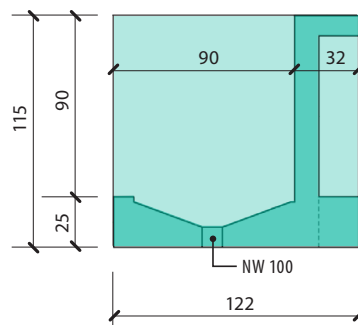

Normalausführung

Wasseranschluss 1/2", Position nach Kundenwunsch

Querschnitt (Normalausführung)

Ausführung frostsicher

Rückwand Edelstahl, aufgeschraubt

Querschnitt (Ausführung frostsicher)

Detailangaben Waschanlagen