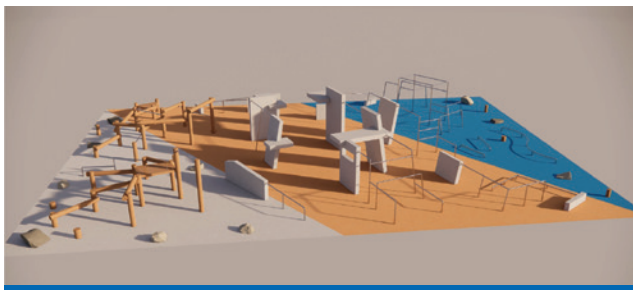

Parkour L – 450 m²