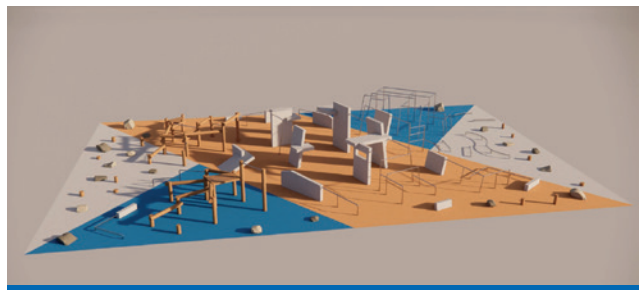

Parkour XL – 600 m²